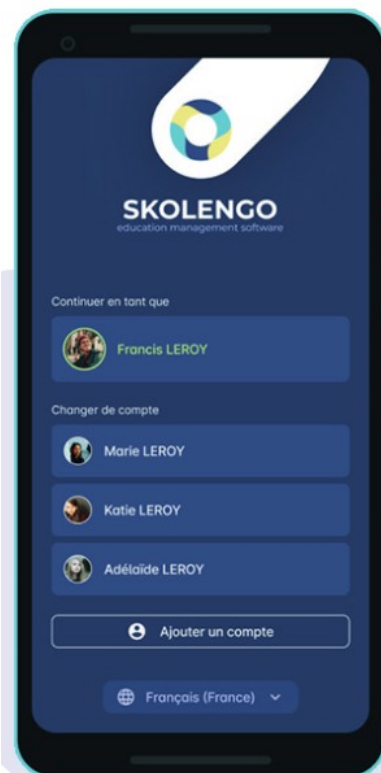

Accès à l'ENT par l'application Skolengo

ma **classe** en
Auvergne-Rhône-Alpes

 **SKOLENGO**
education management software

**ACCÉDEZ À MA CLASSE
EN AUVERGNE-RHÔNE-ALPES AVEC
L'APPLICATION MOBILE SKOLENGO**

- 1** Je me connecte sur l'App Store ou à Google Play
- 2** Je recherche « Skolengo » dans la barre de recherche
- 3** Je me connecte avec les identifiants de mon compte ENT
- 4** Je découvre tous les services de l'application